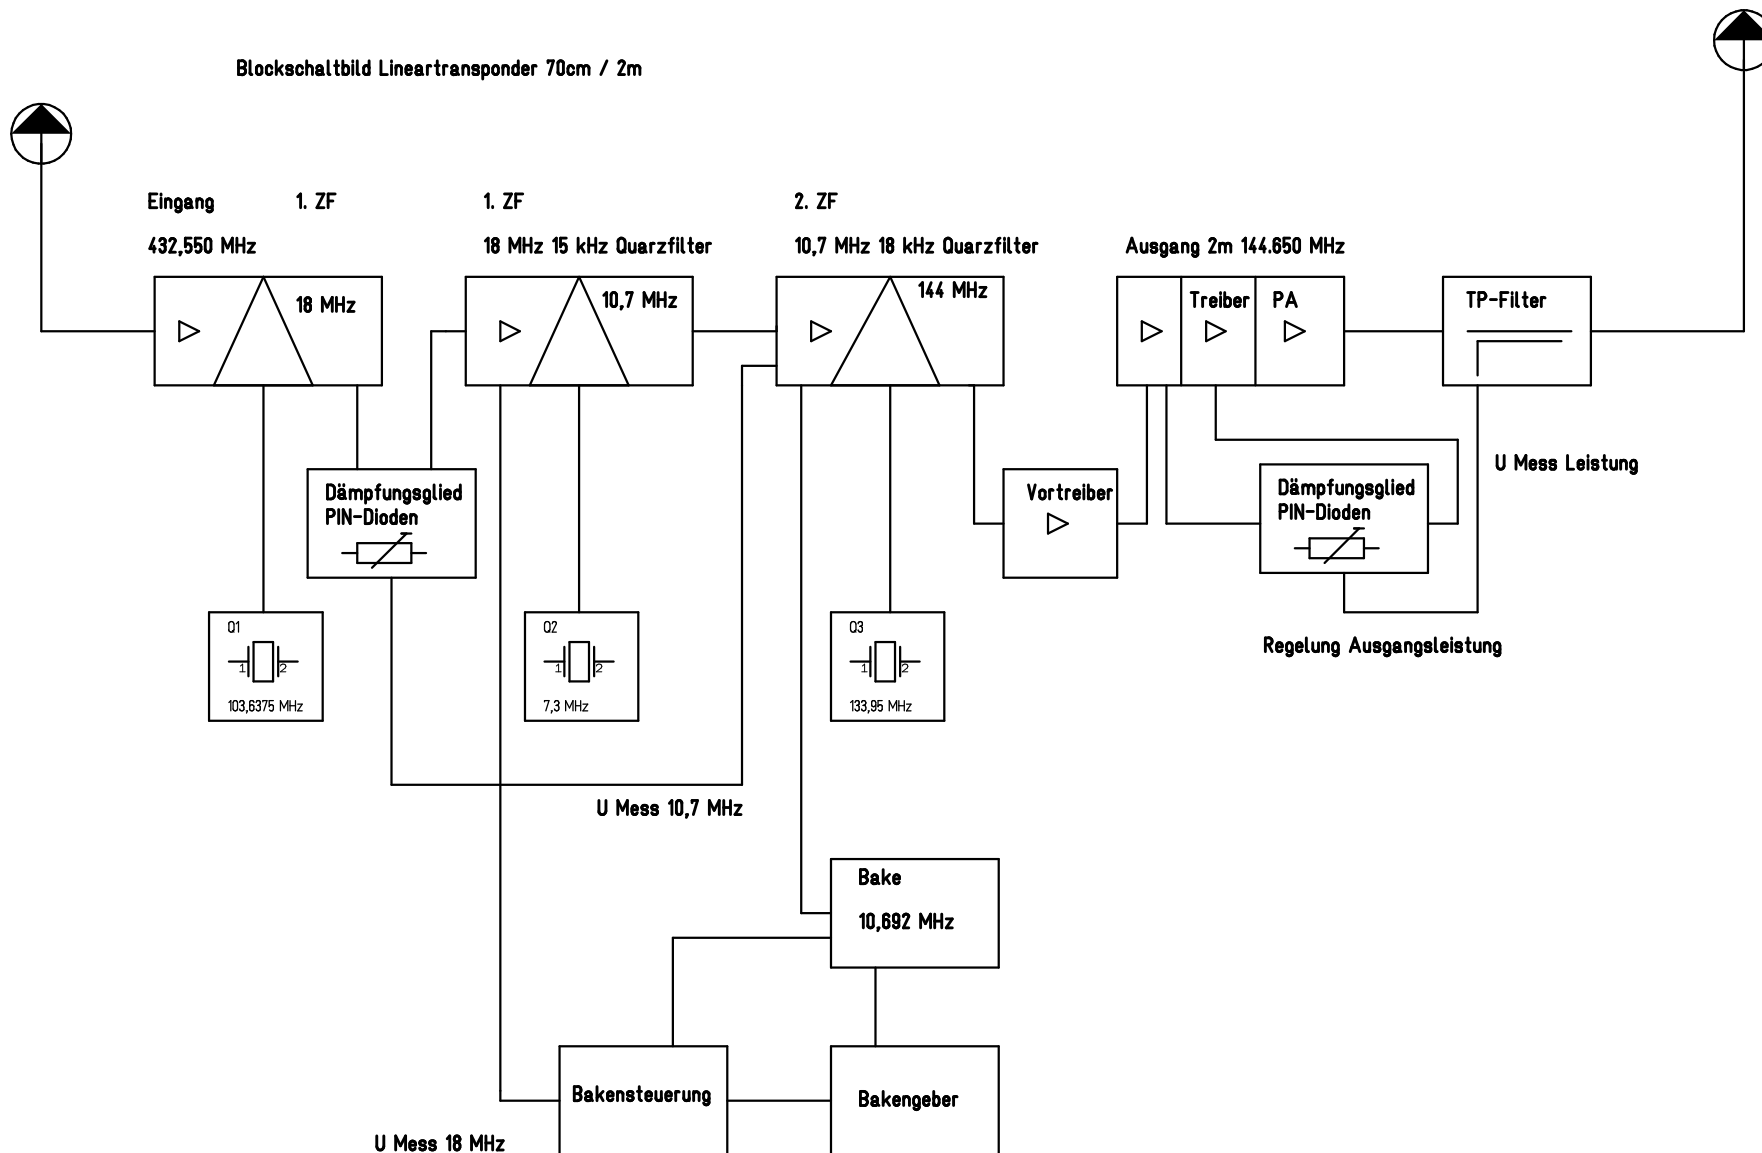

Blockschaltbild Lineartransponder 70cm / 2m

Maßstab	102, 79%	Datei	Blockschaltbild_T3001	Zeichner	DL2JWL	Blatt	1
Änderung	15. 06. 09	19: 32	Titel Blockschaltbild				
Ausgabe	07. 08. 09	22: 11					
Firma				Projekt Lineartransponder 70cm / 2m			